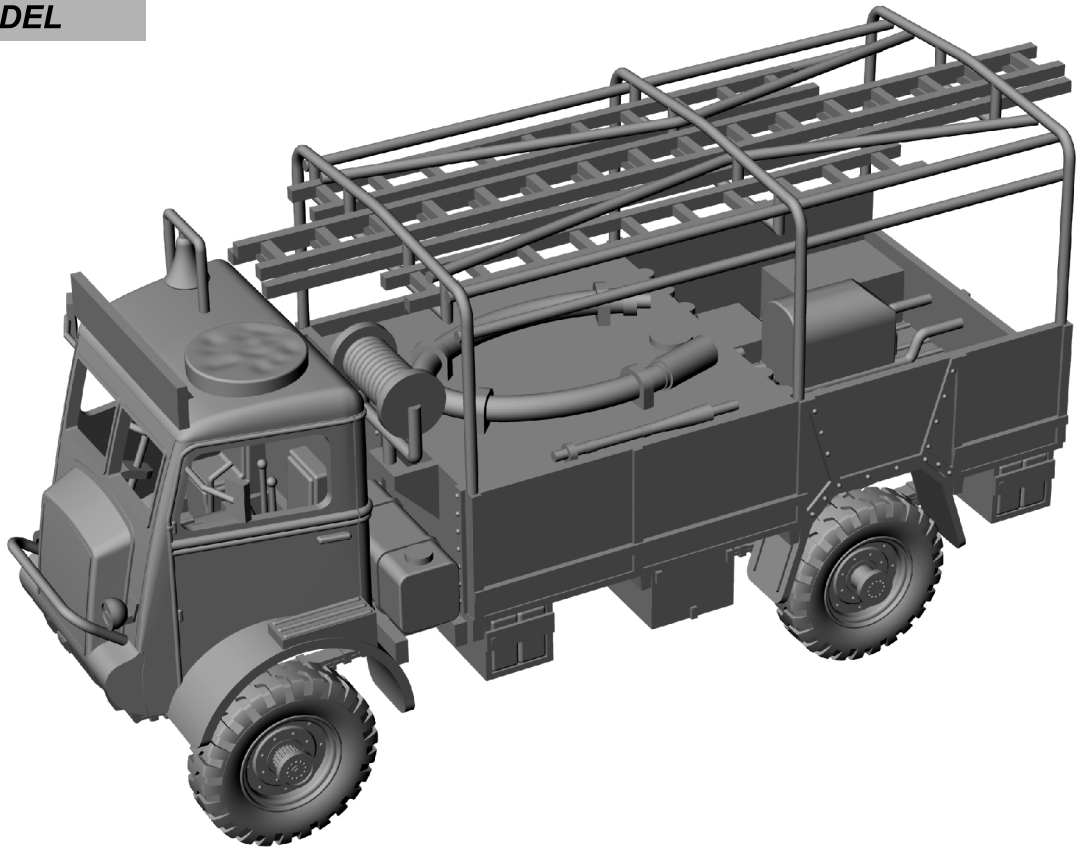

**WYKONANY MODEL
FINISHED MODEL**