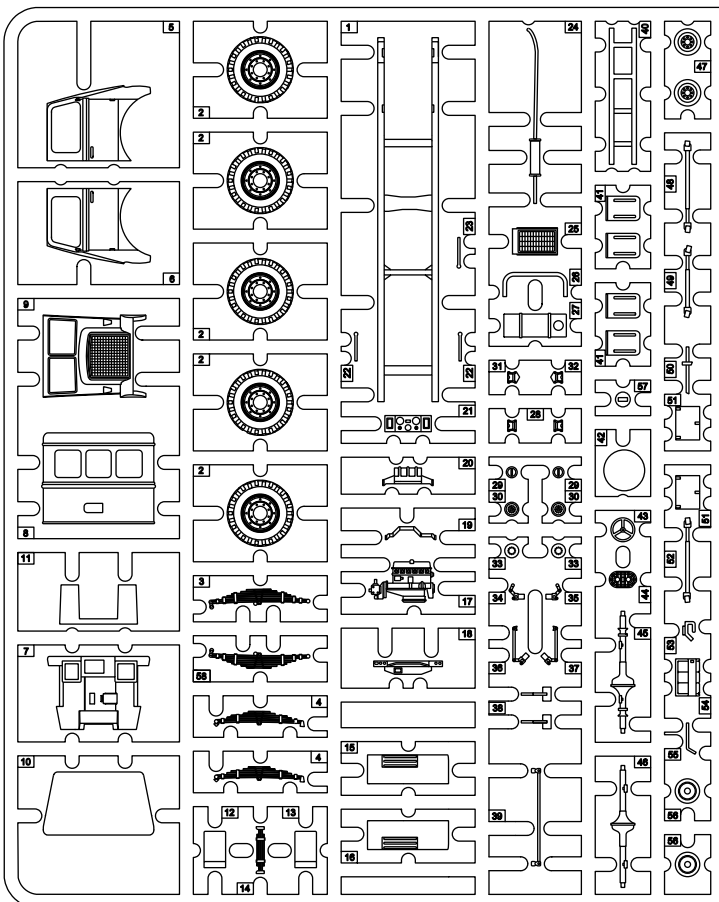

# BEDFORD QL

## 3-ton 4x4 FIRE TENDER

Cat. no. 72005

Scale 1/72

- Element złożony we wcześniejszym etapie  
Element assembled in previous step
- Element po złożeniu w aktualnym etapie  
Element after assembly in actual step
- Kolor farby  
Paint colour
- Kalkomania  
Decal