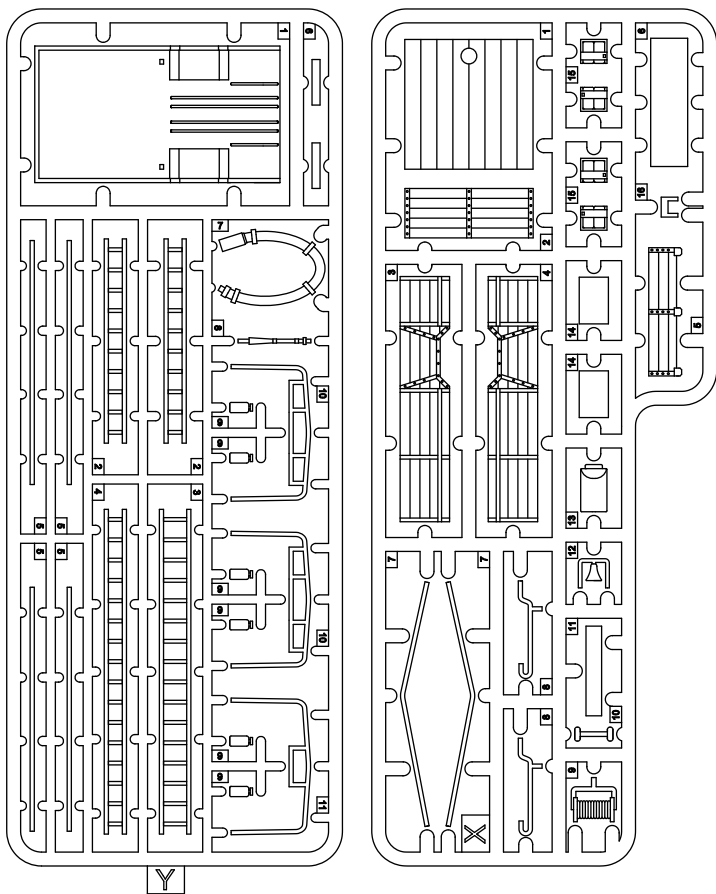

# BEDFORD QL

## 3-ton 4x4 FIRE TENDER

Cat. no. 72005

Scale 1/72

- Element złożony we wcześniejszym etapie  
Element assembled in previous step
- Element po złożeniu w aktualnym etapie  
Element after assembly in actual step
- Kolor farby  
Paint colour
- Kalkomania  
Decal